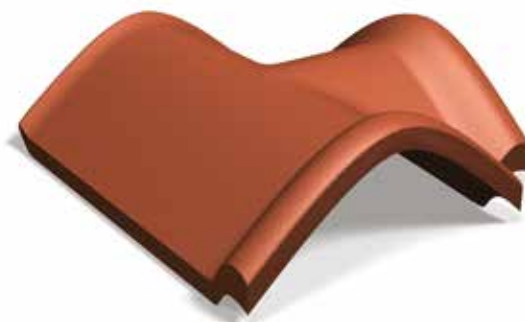

PRODUKTARK

T-møne slutt med fals

Art nr 0365..

Mønestein bred med fals i tradisjonell utførelse.

Med sin fals gir den taket et gammeldags utseende.

T-møne slutt med fals brukes på mønekammen der et møne møter vinkelrett på hovedmønet.

Med steinen mot deg som en ”T” har du spikerhull til venstre som skal dekkes av overlappende mønestein. Steinen overlapper også den tilsluttende mønen.

Laget for å passe Mønestein med fals.

Artikkelinformasjon

Materiale	Betong
Overflate	Alle typer
Lengde	370 mm
Produkt info	T-møne slutt leveres som standard om ikke annet oppgis ved bestilling.
Teknisk info	Brukes på mønekammen der et møne møter vinkelrett på hovedmønet
Vekt/stk	ca. 9,2 kg