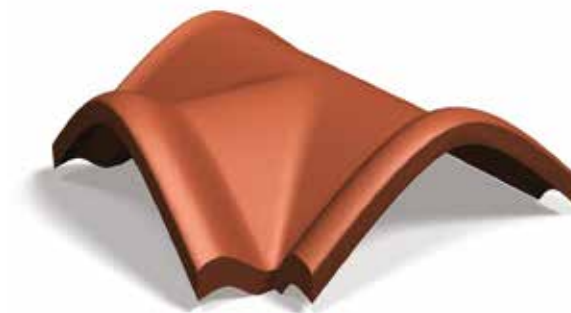

## T-møne begynnelse med fals

Art nr 0363..

### *Mønestein bred med fals i tradisjonell utførelse.*

Med sin fals gir den taket et gammeldags utseende.

T-møne begynnelse med fals brukes på mønekammen der et møne møter vinkelrett på hovedmønet. Med steinen mot deg som en "T" har du spikerhull til venstre som skal dekkes av overlappende mønestein. Steinen overlapper også den tilsluttende mønen.

Laget for å passe Mønestein med fals.