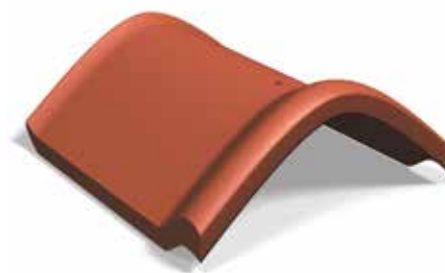

PRODUKTARK

Mønestein bred med fals

Art nr 0330..

Mønestein bred med fals i tradisjonell utførelse.

Med sin fals gir den taket et gammeldags utseende.

Kompletter med vårt falsede tilbehør og du har for lang tid fremover et tak med stil og tydelig karakter.

Artikkelinformasjon

Materiale	Betong
Overflate	Ubehandlet og overflatebehandlet, Candor og Brilliant
Lengde	340 mm
Bredde	300 mm
Byggelengde	310 mm
Forbruk	3,3 stk/lm
Vekt/stk	ca. 5,48 kg
Antall/pall	56 stk