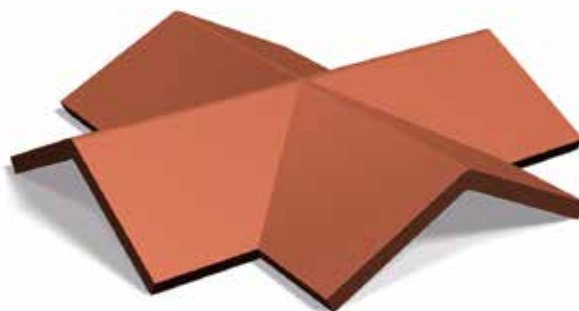

PRODUKTARK

Kryssmøne Carisma uten fall

Art nr C371..

Mønestein er prikken over i'en på ditt nye tak.

Mønestein Carisma bidrar med sin vinklede utforming til en spennende og iøyenfallende avslutning på ditt Carisma-tak.

Kryssmøne uten fall brukes der fire horisontale møner møtes. Lengst ned på mønen brukes Mønebegyn-nelse som gir en både funksjonell og stilig løsning.

Artikkelinformasjon

Materiale	Betong
Overflate	Alle Carisma-typer
Lengde	210 mm (fra kant til midten)
Produkt info	Brukes til tak der fire rette møner møtes.
Vekt/stk	ca. 5,90 kg