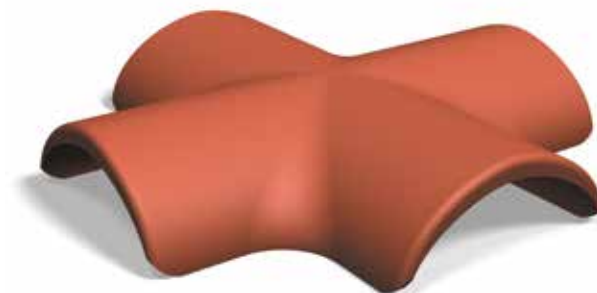

PRODUKTARK

Kryssmøne uten fall

Art nr 0371..

Mønestein er prikken over i'en på ditt nye tak.

Den stilrene utformingen bidrar til å gi taket sin endelige karakter.

Kryssmøne uten fall brukes der fire horisontale møner møtes. Lengst ned på mønen brukes Mønebegynnelsen som gir en både funksjonell og stilig løsning.

Artikkelinformasjon

Materiale	Betong
Overflate	Alle typer
Lengde	285 mm (Fra kant til midten)
Produkt info	Brukes til tak der fire rette møner møtes.
Vekt/stk	ca. 10,90 kg