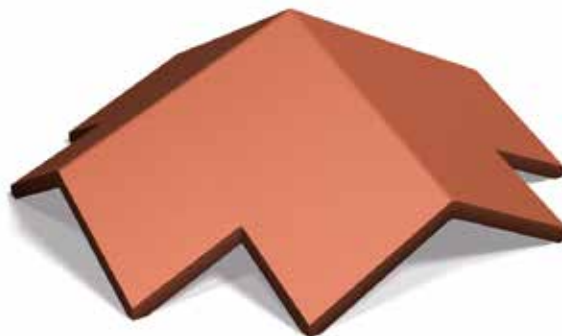

# PRODUKTARK

Kryssmøne Carisma med fall

Art nr C370..

## *Mønestein er prikken over i'en på ditt nye tak.*

Mønestein Carisma bidrar med sin vinklede utforming til en spennende og iøyenfallende avslutning på ditt Carisma-tak.

Carisma Kryssmøne med fall brukes der fire fallende møner møtes på ditt Carisma-tak. Lengst ned på den fallende mønen brukes Mønebegynnelse/Møneslutt Carisma som gir en både funksjonell og stilig løsning.

### Artikkelinformasjon

Materiale	Betong
Overflate	Alle Carisma-typer
Lengde	210 mm (Fra kant til midten)
Produkt info	Brukes til tak der fire fallende møner møtes.
Vekt/stk	ca. 5,90 kg