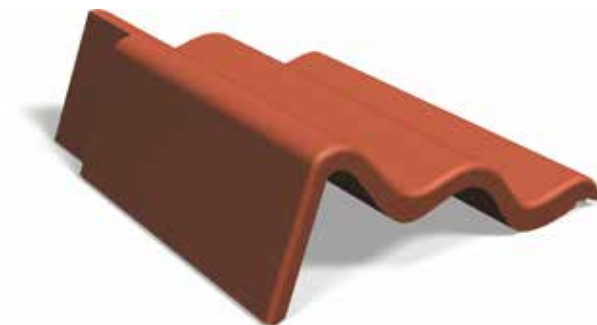

# PRODUKTARK

Gavlstein venstre 88 mm Palema

Art nr 0413..

## *Erstatter israften.*

Gavlstein venstre 88 mm er et alternativ til det tradisjonelle vindskibordet. Gavlsteinen gir en ekstremt sikker tetting og sparer vedlikehold av vindskien.

Den kombinerer funksjonalitet med å også tilføre en estetisk helhet til taket. Brukes sammen med Gavlstein høyre 88 mm. Lekteavstand 335-375 mm.

NB! 88 mm leveres som standard.

## Artikkelinformasjon

Lengde	420 mm
Bredde	330 mm
Høyde gavlside	80 mm
Byggelengde	maks 375 mm
Byggebredde	265 mm
Lekteavstand	335-375 mm
Vekt/stk	ca. 6,9 kg
Antall/pall	54 stk

**FOR  
MONTERING,  
SE SEPARAT  
ANVISNING**