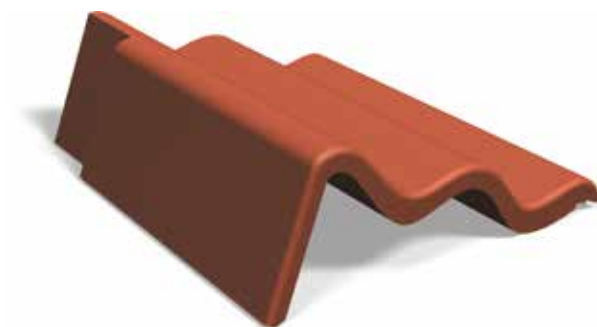

# PRODUKTARK

Gavlstein venstre 110 mm Palema

Art nr 0403..

## *Erstatter israften.*

Gavlstein venstre 110 mm er et alternativ til det tradisjonelle vindskibordet. Gavlsteinen gir en ekstremt sikker tetting og sparer vedlikehold av vindskien.

Den kombinerer funksjonalitet med å også tilføre en estetisk helhet til taket. Brukes sammen med Gavlstein høyre 110 mm. Lekteavstand 335-375 mm.

NB! 88 mm leveres som standard.

## Artikkelinformasjon

Lengde	420 mm
Bredde	330 mm
Høyde gavlside	80 mm
Byggelengde	maks 375 mm
Byggebredde	265 mm
Lekteavstand	312-375 mm
Vekt/stk	ca. 6,9 kg
Antall/pall	54 stk

**FOR  
MONTERING,  
SE SEPARAT  
ANVISNING**