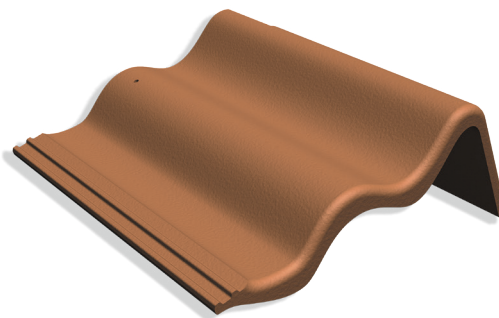

## Gavlstein høyre 110 mm Palema

Gavlstein er et alternativ til det tradisjonelle vindskibordet. Gavlsteinen gir en ekstremt sikker tetting og sparer vedlikehold av vindskien. Den kombinerer funksjonalitet med å også tilføre en estetisk helhet til taket.

### Produktinformasjon

Antall stk/pall	54
Vekt kg/stk	5,70
Lengde	420 mm
Bredde	330 mm
Breddelengde	Max 375 mm
Byggebredde	295 mm
Lekteavstand	312-375 mm
Produkt info	88 mm leveres som standard Løs bunt.
Teknisk info	Erstatter vindskibord, kun til dobbelkrum