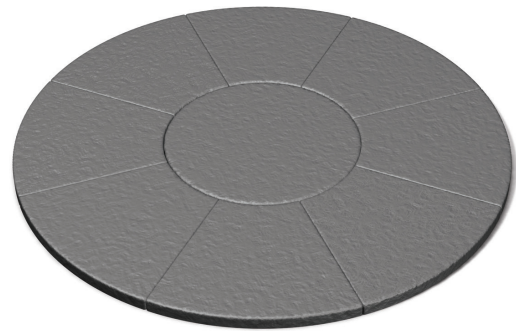

PRODUKTARK

Orion Mini Ø1500 mm

ORION

Vakre Orion produseres i en spesiell prosess som gir en lettstelt og slitesterk overflate med et flott natursteins utseende. Orion er et sett bestående av en senterhelle og radiestein som utgjør en stor sirkel. Bruk Orion bord for å skape en vakker innramming og for å forenkle omkringliggende belegg.

Produktinformasjon

Høyde mm	38
Vekt kg/stk	157,00
Antall stk/pall	1
Vekt kg/pall	157
Antall m ² /pall	1,77
OBS!	Våtstøpt sirkel med en unik overflatestruktur. Ø 1500 mm. Tykkelse 38 mm. Består av senterhelle + 8 sirkelheller. Senterhelle er Ø 600 mm.

Grafitt 2765001T

Gråmix 2765010T