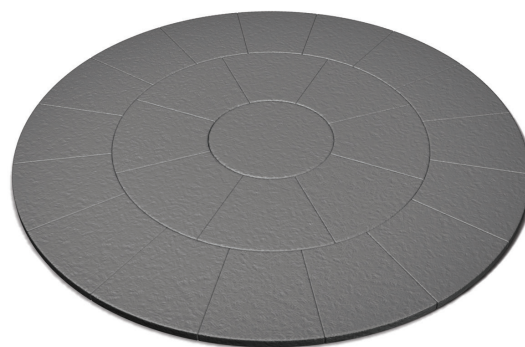

PRODUKTARK

Orion Maxi Ø2400 mm

ORION

Vakre Orion produseres i en spesiell prosess som gir en lettstelt og slitesterk overflate med et flott natursteins utseende. Orion er et sett bestående av en senterhelle og radiestein som utgjør en stor sirkel. Bruk Orion bord for å skape en vakker innramming og for å forenkle omkringliggende belegg.

Produktinformasjon

Høyde mm	38
Vekt kg/stk	400,00
Antall stk/pall	1
Vekt kg/pall	400
Antall m ² /pall	4,52
OBS!	Våtstøpt sirkel med en unik overflatestruktur. Ø 2400 mm. Tykkelse 38 mm. Består av Orion Mini + 16 sirkelheller.

Grafitt 2765101T

Gråmix 2765110T