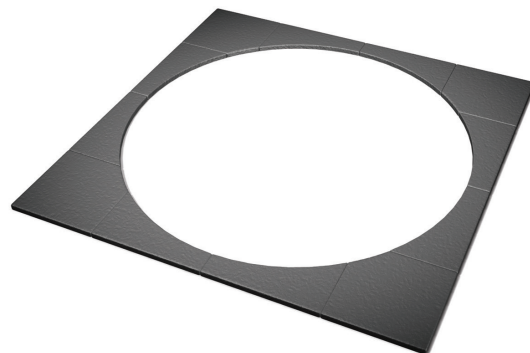

PRODUKTARK

Orion Bord 2700x2700 mm

ORION

Vakre Orion produseres i en spesiell prosess som gir en lettstelt og slitesterk overflate med et flott natursteins utseende. Orion er et sett bestående av en senterhelle og radiestein som utgjør en stor sirkel. Bruk Orion bord for å skape en vakker innramming og for å forenkle omkringliggende belegg.

Produktinformasjon

Lengde mm	2700
Bredde mm	2700
Høyde mm	38
Vekt kg/stk	247,00
Antall stk/pall	1
Vekt kg/pall	247
Antall m ² /pall	2,77
OBS!	Våtstøpt ytterramme til Orion Maxi. 2700 x 2700 mm. Tykkelse 38 mm. Består av 12 sik heller.