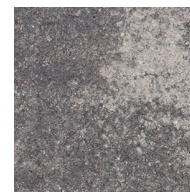

PRODUKTARK

Labyrint Antikk Halvstein 105x140x50 mm

LABYRINT

Med Benders Labyrint Antikk skaper man nye miljøer med gammeldags sjarm. Labyrint serien gir et utall av muligheter med Maxi og Mini i kombinasjon med formatene Makro, Mikro og Sirkelstein. Mixfargene gir liv og glød. Det er bare fantasien som setter grenser!

Grå 2233107B

Graffiti 2233101B

Gråmix 2233110B

Terramix 2233111B

Rødmix 2233109B