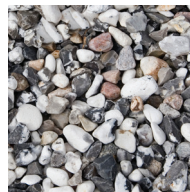

PRODUKTARK

Kulestein 24-60 mm 800 kg

DEKORMATERIAL

Kulestein er dekorativt og kan brukes til så mangt. Fint langs husveggen, rundt bed og busker, som toppdekke i krukker og i skråninger. Med kulestein unngår man mye vedlikehold i hagen som f.eks. etterfylling av bark, mens kulesteinen er "evigvarende" og ligger stabilt. Like fin år etter år. Dekorstein er et spennende produkt med mange bruksområder. Bland vakker beplantning og elegante flater med Benders dekormateriale. Skap vakre kontraster mot husvegger og ganger av belegningsstein ved å velge farger på dekorsteinen som bryter av. Med fiberduk under dekorsteinen reduseres risikoen for både jordlukt og ugress. Bruksområdene er mange og mulighetene er uendelige, det er kun fantasien som setter grenser!

Grå/hvit mix
2986141-C

Produktinformasjon

Vekt kg/stk	800,00
Antall stk/pall	1
OBS!	800 kg holder til ca. 6 m ² .