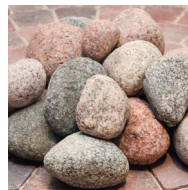

# PRODUKTARK

Kulestein 100-250 mm 800 kg

DEKORMATERIAL

Kulestein er dekorativt og kan brukes til så mangt. Fint langs husveggen, rundt bed og busker, som toppdekke i krukker og i skråninger. Med kulestein unngår man mye vedlikehold i hagen som f.eks. etterfylling av bark, mens kulesteinen er "evigvarende" og ligger stabilt. Like fin år etter år. Dekorstein er et spennende produkt med mange bruksområder. Bland vakker beplantning og elegante flater med Benders dekormateriale. Skap vakre kontraster mot husvegger og ganger av belegningsstein ved å velge farger på dekorsteinen som bryter av. Med fiberduk under dekorsteinen reduseres risikoen for både jordluft og ugress. Bruksområdene er mange og mulighetene er uendelige, det er kun fantasien som setter grenser!

Grå/rød mix  
2986111-C