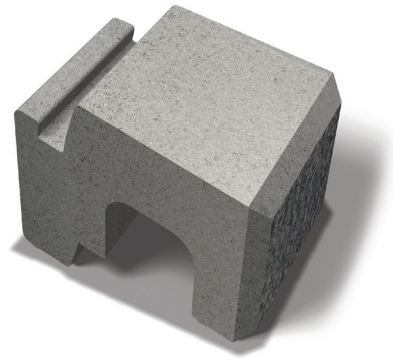

PRODUKTARK

Norblokk Dekorativ Kurveblokk 250x280x170 mm
NORBLOKK

Blokkene egner seg meget godt til oppbygging i ulendt terreng eller til utvidelse av tomtearealet. Når man bygger en forstøtningsmur, er det spesielt viktig at kravene til sikkerhet er tilstede. Muren er i knekt utførelse, er svingbar og går å bygge med både innvendige- og utvendige hjørner. Vi hjelper deg gjerne med beregning og dimensjonering av muren din. Vi har også spesielle kurvblokker for lettere å tilpasse muren etter terrenget, eller etter eget ønske.

Produktinformasjon

Lengde mm	250 mm
Bredde mm	280 mm
Høyde mm	170 mm
Vekt kg/stk	20,00
Antall stk/pall	48
Vekt kg/pall	1920
Antall m ² /pall	2,09
Vekt kg/m ²	460
Antall stk/m ²	23,00 stk
OBS!	Dette produktet gjelder kun fra Kongsvinger.

Gråmix 2503210B