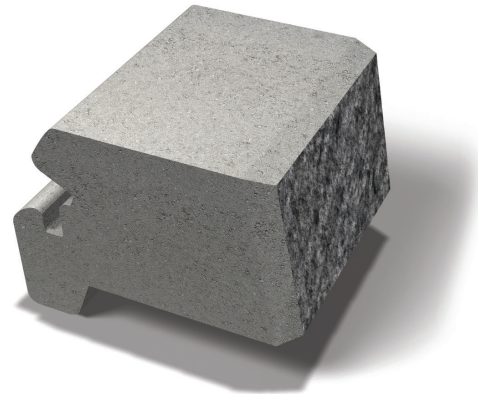

# PRODUKTARK

Dekorativ Helblokk 250x280x170 mm  
DEKORATIV

Blokkene egner seg meget godt til oppbygging i ulendt terreng eller til utvidelse av tomtearealet. Når man bygger en forstøtningsmur, er det spesielt viktig at kravene til sikkerhet er tilstede. Muren er i knekt utførelse, er svingbar og går å bygge med både innvendige- og utvendige hjørner. Vi hjelper deg gjerne med beregning og dimensjonering av muren din. Vi har også spesielle kurvblokker for lettere å tilpasse muren etter terrenget, eller etter eget ønske.

## Produktinformasjon

Lengde mm	250 mm
Bredde mm	280 mm
Høyde mm	170 mm
Vekt kg/stk	23,50
Antall stk/pall	36
Vekt kg/pall	846 kg
Antall m <sup>2</sup> /pall	1,57 m <sup>2</sup>
Vekt kg/m <sup>2</sup>	541 kg
Antall stk/m <sup>2</sup>	23,00 stk
OBS!	Dette produktet gjelder kun fra Sandefjord.

Gråmix 2503010L