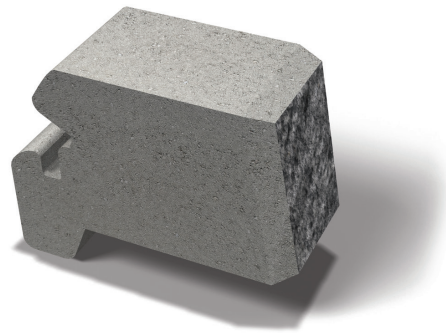

PRODUKTARK

Dekorativ Halvblokk 125x280x170 mm
DEKORATIV

Blokkene egner seg meget godt til oppbygging i ulendt terreng eller til utvidelse av tomtearealet. Når man bygger en forstøtningsmur, er det spesielt viktig at kravene til sikkerhet er tilstede. Muren er i knekt utførelse, er svingbar og går å bygge med både innvendige- og utvendige hjørner. Vi hjelper deg gjerne med beregning og dimensjonering av muren din. Vi har også spesielle kurvblokker for lettere å tilpasse muren etter terrenget, eller etter eget ønske.

Produktinformasjon

Lengde mm	125 mm
Bredde mm	280 mm
Høyde mm	170 mm
Vekt kg/stk	12,00
Antall stk/pall	48
Vekt kg/pall	576 kg
Antall m ² /pall	1,04 m ²
Vekt kg/m ²	552 kg
Antall stk/m ²	46,00 stk

OBS!
Dette produktet gjelder både fra Kongsvinger og Sandefjord. Brukes til Norblokk Dekorativ og Dekorativ blokk.

Gråmix 2503110L