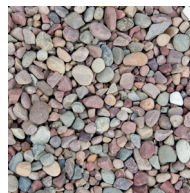

Produktinformation

Vikt kg/st	800,00
Antal st/pall	1
Vikt kg/pall	825 kg

Grårödmelerad
2981314-C