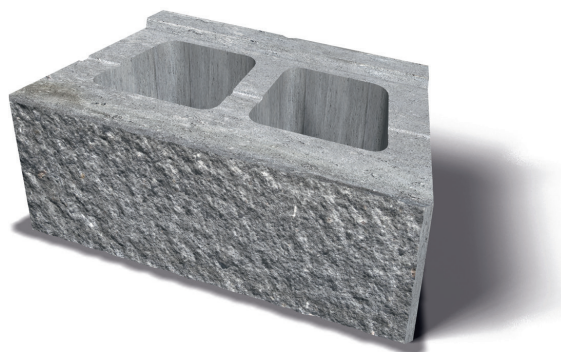

PRODUKTBLAD

Megasmart 400x200x150 mm

MEGASMART

Megasmart är murstenen för dig som vill bygga mur på egen hand. Ihåliga murblock ger en väsentligt lägre vikt och gör Megasmart oslagbart lätthanterlig samtidigt som konstruktionen ger en stabil mur vare sig du bygger rakt eller svängt. Murblocken levereras färdigknäckta och kan byggas såväl vertikalt som lutande med hjälp av distanser. Megasmart var namnet!

Produktinformation

Längd mm	400
Bredd mm	200
Höjd mm	150
Vikt kg/st	16,00
Antal st/pall	60
Vikt kg/pall	960
Antal m ² /pall	3,59
Vikt kg/m ²	267
Antal st/m ²	16,70
OBS!	Kan byggas både rakt och lutande. För lutande mur använd Distans till Megasmart, art nr 2915000.