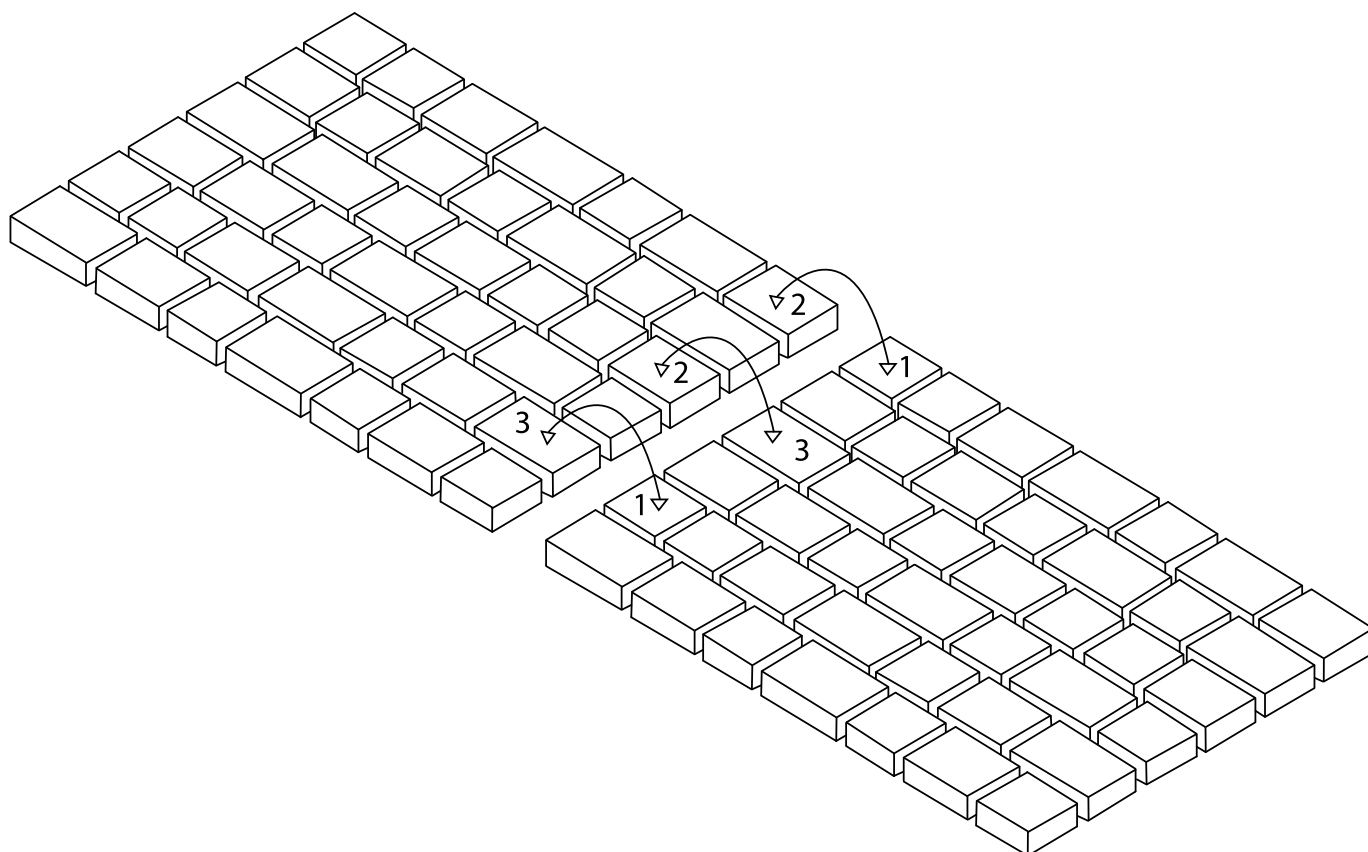

MONTERINGSINSTRUKSJON

Mønsterforslag Ocala 50 mm

Dette er en ny allround belegningsstein som skaper en spesiell atmosfære med tre forskjellige format på samme pall. Steinen passer godt i både privat og offentlig miljø og finnes i fargene grå, grafitt, gråmix, kastanje og savanne. De uregelmessige kantene forsterker inntrykket av fugen og en tykkelse på 50 mm gjør steinen kjørbær. Selges kun i helpall, med tre forskjellige formater på samme pall.

Finnes i tre størrelser – Stein 1: 140x140 mm, Stein 2: 175x140 mm, Stein 3: 210x140 mm.

MONTERINGSINSTRUKSJON

Mønsterforslag Ocala 50 mm

Steinstørrelse

Stein	L x B	Tykkelse
1	140x140	50
2	175x140	50
3	210x140	50

Bruksområde

MONTERINGSINSTRUKSJON

Mønsterforslag Ocala 50 mm

Steinstørrelse

Stein	L x B	Tykkelse
1	140x140	50
2	175x140	50
3	210x140	50

For å unngå linjer i mønstret bytter man plass på seks av steinene. Se illustrasjon over.