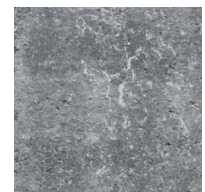

Gråmix 2233710B

**CIRKEL-
LÄGGNING,
SE SEPARAT
ANVISNING**

**SE
MONTERINGS-
ANVISNING
MARKSTEN
OCH PLATTOR**

**SE SKÖTSEL-
INSTRUKTION
MARKSTEN
OCH PLATTOR**