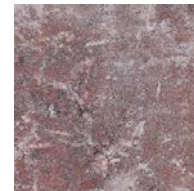

TUOTETIEDOT

Makro 210x210x50 mm

Rummutettu ja liuskekivimäisellä pinnalla oleva kauris kivi. Voidaan yhdistää kaikkien Labyrint kiven kanssa. Valite kolmesta eri sekoitusväristä.

Tuotetiedot

Pituus	210 mm
Leveys mm	210 mm
Korkeus	50 mm
Paino kg/kpl	4,93
Kpl/lava	240
Paino kg/lava	1183 kg
Kpl m ² /lava	10,57 m ²
Paino kg/m ²	112 kg
Kpl/m ²	22,70 kpl
HUOM!	HUOM! Ylä- ja alapuoli erilaisilla pinnoilla.

Harmaa 2233207B

Grafiitti 2233201B

Harmaasekoitus
2233210B

Terramix 2233211B

Punainensekoitus
2233209B