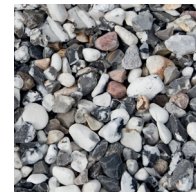

Svartvitmelerad
2981112-C