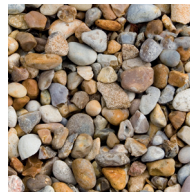

Produktinformation

Vikt kg/st	800,00
Antal st/pall	1
Vikt kg/pall	800 kg

Gulmelerad
2981111-C