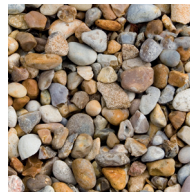

Produktinformation

Vikt kg/st	15,00
Antal st/pall	64
Vikt kg/pall	960 kg

Gulmelerad
2981111-D