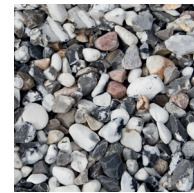

Svartvitmelerad
2981112-D