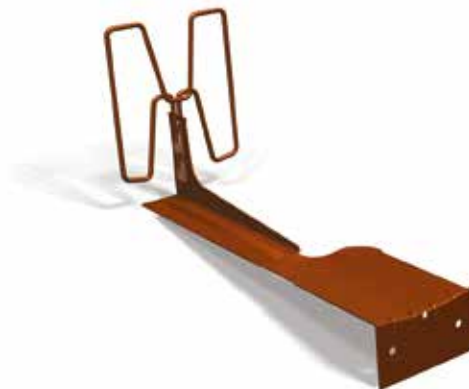

PRODUKTBLAD

Snöglidkrok NOMO ALPHA Exklusiv

Art nr 0832..

Benders Snöglidkrok NOMO ALPHA Exklusiv är en produkt som är effektiv mot takras.

Kroken häktas på takpannan utan övrig infästning. För beräkning ochläggning, se beräkning läggningmönster.

Artikelinformation

Vikt	0,22 kg
Färg	Svart (20), tegelröd (24)
Material	Galvad plåt
Antal st/pall	4000 st