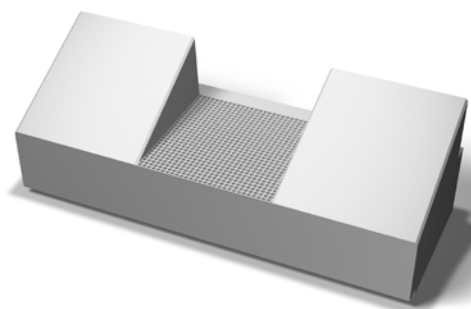

PRODUKTBLAD

Trappblock ramp 900x300x150 mm

TRAPPBLOCK

Med Benders Trappblock bygger du enkelt och snabbt trappor i skiftande miljöer. De finns i en rad olika längder för att tillgodose ditt unika behov. Passar bra såväl i terräng som entrétrappa, i både din trädgård eller i den offentliga miljön.

Produktinformation

Längd mm	900
Bredd mm	300
Höjd mm	150
Vikt kg/st	155,00
Antal st/pall	3
Vikt kg/pall	465
Vikt kg/lpm	172,1
Antal st/lpm	1,11
Antal lpm/pall	2,70

OBS!

Tillverkningsmått: 900x330x180 mm. En injuten M12-hylsa på varje kortsida för gängade lyft. Som översta steg används Trappblock 900x300x150 mm (art.nr. 27709xx). Lagerförs och fraktberäknas ifrån Götene.