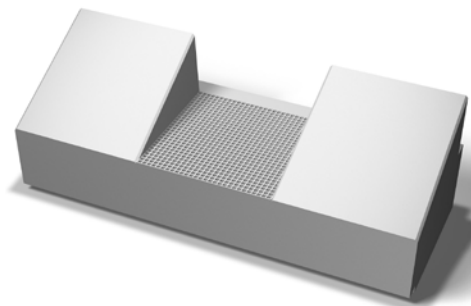

PRODUKTBLAD

Trappblock ramp 900x300x150 mm

TRAPPBLOCK

Med Benders Trappblock bygger du enkelt och snabbt trappor i skiftande miljöer. De finns i en rad olika längder för att tillgodose ditt unika behov. Passar bra såväl i terräng som entrétrappa, i både din trädgård eller i den offentliga miljön.

Produktinformation

Längd mm	900
Bredd mm	300
Höjd mm	150
Vikt kg/st	155,00
Antal st/pall	3
Vikt kg/pall	930
Vikt kg/lpm	172,1
Antal st/lpm	1,11
Antal lpm/pall	5,41

OBS!

Tillverkningsmått: 900x330x180 mm. En injuten M12-hylsa på varje kortsida för gängade lyft. Som översta steg används Trappblock 900x300x150 mm (art.nr. 27709xx). Lagerförs endast i Götene.