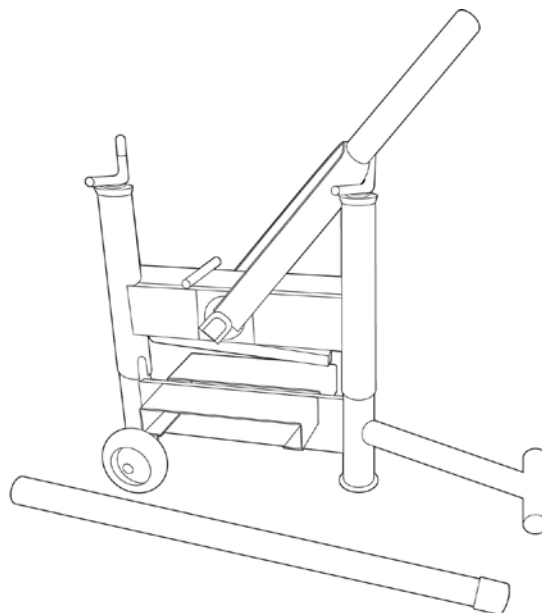

## Stenklippare Modell al 43 U

Avdragssystemet underlättar vid avjämningen när du skall lägga marksten och plattor. Bender Läggningshjälpmedel är framtagna för att ge dig en hjälpande hand i förarbetet till din stensyta.

### Produktinformation

Vikt kg/st	66,00
Teknisk info	Model al 43 U

Grå2233107B

Grafit2233101B

Terracotta2233160B