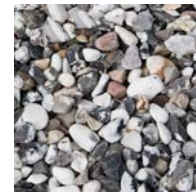

Svartvitmelerad
2981112-C