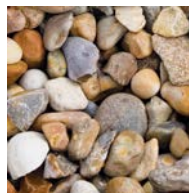

Produktinformation

Vikt kg/st	800,00
Antal st/pall	1
Vikt kg/pall	800

Gulbrunmelerad
2981111-C