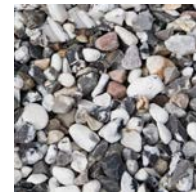

PRODUKTBLAD

Sjösingel 8-16 mm 15 kg

DEKORMATERIAL

Sjösingel är mjukt slipad av havet och är en av våra mest populära dekormaterial. Finns som gulmelerad eller svartvitmelerad. Bender Dekormaterial är en serie kompletteringsprodukter till spännande trädgårdar. Tillsammans med vacker grönska och våra markstenar, plattor och murar anlägger du kvarterets läkraste trädgård. Avgränsa gångar, lägg längs husväggen eller använd som marktäckare i rabatter eller i stället för gräsmatta.

Produktinformation

Vikt kg/st	15,00
Antal st/pall	64
Vikt kg/pall	960 kg

Gulmelerad
2981111-D

Svartvitmelerad
2981112-D