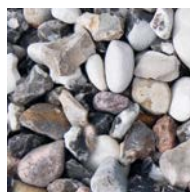

Produktinformation

Vikt kg/st	800,00
Antal st/pall	1
Vikt kg/pall	800

Svartvitmelerad
2981132-C