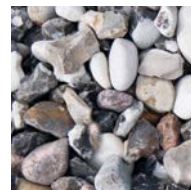

Svartvitmelerad
2981122-C