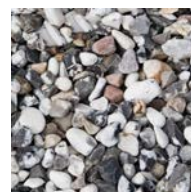

Svartvitmelerad
2981122-C