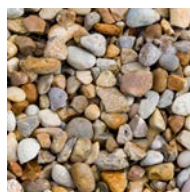

Produktinformation

Vikt kg/st	800,00
Antal st/pall	1
Vikt kg/pall	800 kg

Gulbrunmelerad
2981121-C