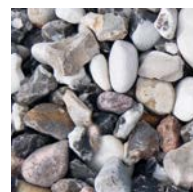

PRODUKTBLAD

Sjösingel 16-32 mm 15 kg

DEKORMATERIAL

Sjösingel är mjukt slipad av havet och är en av våra mest populära dekormaterial. Finns som gulbrunmelerad eller svartvitmelerad. Benders Dekormaterial är en serie kompletteringsprodukter till spännande trädgårdar. Tillsammans med vacker grönska och våra markstenar, plattor och murar anlägger du kvarterets läckraste trädgård. Avgränsa gångar, lägg längs husväggen eller använd som marktäckare i rabatter eller i stället för gräsmatta.

Produktinformation

Vikt kg/st	15,00
Antal st/pall	64
Vikt kg/pall	960

SE TÄCKNINGS-
GRAD FÖR
DEKOR-
MATERIAL

PLASTSÄCKEN
ÄR ÅTER-
VINNINGSBAR

Gulbrunmelerad
2981121-D

Svartvitmelerad
2981122-D