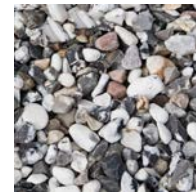

Svartvitmelerad
2981122-D