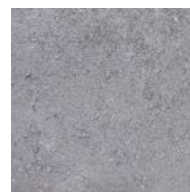

Grafit 2296001B

SE SKÖTSEL-
INSTRUKTION
MARKSTEN
OCH PLATTOR

TRAPP-
BYGGNATION,
SE SEPARAT
ANVISNING

STOLP-
BYGGNATION,
SE SEPARAT
ANVISNING