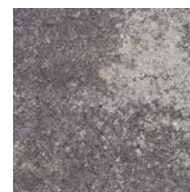

Gråmix 2236010B

TRAPP-
BYGGNATION,
SE SEPARAT
ANVISNING

SE SKÖTSEL-
INSTRUKTION
MARKSTEN
OCH PLATTOR

STOLP-
BYGGNATION,
SE SEPARAT
ANVISNING