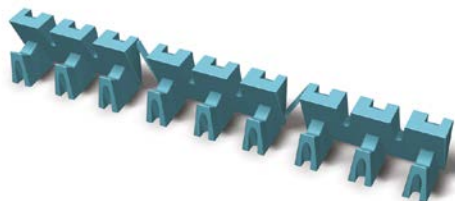

PRODUKTBLAD

Connector 200 mm

Specialprodukter framtagna för att på ett effektivt sätt låsa och säkerställa din murbyggnation. Passar till ett urval av Benders mursystem.

Produktinformation

Vikt kg/st	0,04
Antal st/pall	5000
Antal st/förp	250 st
OBS!	Används till Megawall och Norblock. Åtgång: se monteringsanvisning.