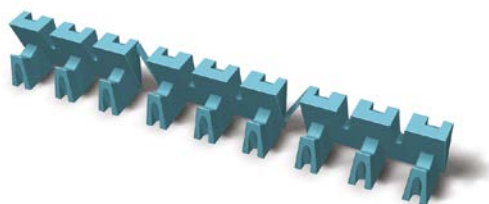

PRODUKTBLAD

Connector 200 mm

Megawall är ett komplett jordarmerat stödmurssystem. Tack vare de många varianterna som erbjuds följer du lätt naturens former – eller skapar helt egna. Blocken levereras med en klippt yta och fasade kanter. Megawall finns i två utföranden; Garden för lodräta murar och Projekt som ger fyra graders lutning.

Produktinformation

Vikt kg/st	0,04
Antal st/pall	5000
Antal st/förp	250 st
OBS!	Används till Megawall och Norblock. Åtgång: se monteringsanvisning.

2913000