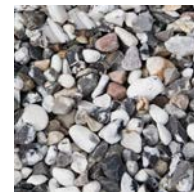

Svart/Hvit mix
2981112-C