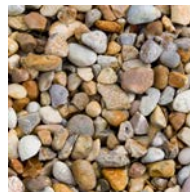

Vekt kg/stk	800,00
Antall stk/pall	1
Vekt kg/pall	800 kg
OBS!	Forbruk: ca. 3 cm tykt lag, ca. 45 kg pr. m².

Gulmix 2981111-C