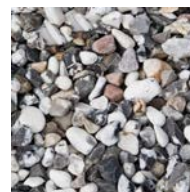

Svart/Hvit mix
2981112-D