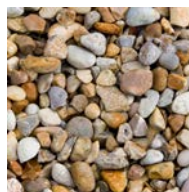

Vekt kg/stk	15,00
Antall stk/pall	64
Vekt kg/pall	960 kg
OBS!	Forbruk: ca. 3 cm tykt lag, ca. 45 kg pr. m².

Gulmix 2981111-D