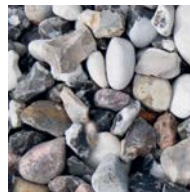

PRODUKTARK

Sjøsingel 32-64 mm 800 kg

DEKORMATERIAL

Sjøsingel er mykt slipt av havet og er et av våre mest populære dekormaterialer. Dekorstein er et spennende produkt med mange bruksområder. Bland vakker beplantning og elegante flater med Benders dekormaterialer. Skap vakre kontraster mot husvegger og ganger av belegningsstein ved å velge farger på dekorsteinen som bryter av. Med fiberduk under dekorsteinen reduseres risikoen for både jordlukt og ugress. Bruksområdene er mange og mulighetene er uendelige, det er kun fantasien som setter grenser!