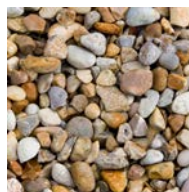

Vekt kg/stk	800,00
Antall stk/pall	1
Vekt kg/pall	800 kg
OBS!	Forbruk: ca. 5 cm tykt lag, ca. 68 kg pr. m².

Gulmix 2981121-C