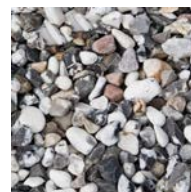

Svart/Hvit mix
2981122-C