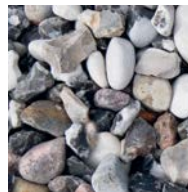

PRODUKTARK

Sjøsingel 16-32 mm 250 kg

DEKORMATERIAL

Sjøsingel er mykt slipt av havet og er et av våre mest populære dekormaterialer. Dekorstein er et spennende produkt med mange bruksområder. Bland vakker beplantning og elegante flater med Benders dekormaterialer. Skap vakre kontraster mot husvegger og ganger av belegningsstein ved å velge farger på dekorsteinen som bryter av. Med fiberduk under dekorsteinen reduseres risikoen for både jordlukt og ugress. Bruksområdene er mange og mulighetene er uendelige, det er kun fantasien som setter grenser!