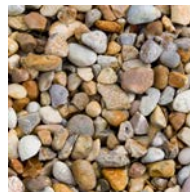

Vekt kg/stk	15,00
Antall stk/pall	64
Vekt kg/pall	960 kg
OBS!	Forbruk: ca. 5 cm tykt lag, ca. 68 kg pr. m².

Gulmix 2981121-D