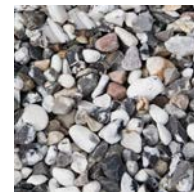

Svart/Hvit mix
2981122-D