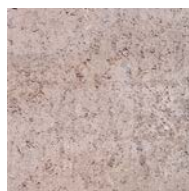

PRODUKTARK

Labyrint Antikk Helstein 210x140x50 mm

LABYRINT

Med Benders Labyrint Antikk skaper man nye miljøer med gammeldags sjarm. Labyrint serien gir et utall av muligheter med Maxi og Mini i kombinasjon med formatene Makro, Mikro og Sirkelstein. Mixfargene gir liv og glød. Det er bare fantasien som setter grenser!

Grå 2233007B

Grafitt 2233001B

Rødmix 2233009B

Terramix 2233011B

Gråmix 2233010L