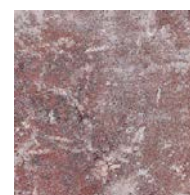

Rødmix 2232109L