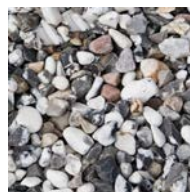

PRODUKTARK

Kulestein 60-120 mm 800 kg

DEKORMATERIAL

Kulestein er dekorativt og kan brukes til så mangt. Fint langs husveggen, rundt bed og busker, som toppdekke i krukker og i skråninger. Med kulestein unngår man mye vedlikehold i hagen som f.eks. etterfylling av bark, mens kulesteinen er "evigvarende" og ligger stabilt. Like fin år etter år. Dekorstein er et spennende produkt med mange bruksområder. Bland vakker beplantning og elegante flater med Benders dekormateriale. Skap vakre kontraster mot husvegger og ganger av belegningsstein ved å velge farger på dekorsteinen som bryter av. Med fiberduk under dekorsteinen reduseres risikoen for både jordluft og ugress. Bruksområdene er mange og mulighetene er uendelige, det er kun fantasien som setter grenser!