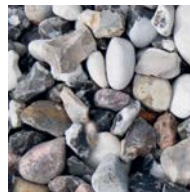

PRODUKTARK

Kulestein 24-60 mm 800 kg

DEKORMATERIAL

Kulestein er dekorativt og kan brukes til så mangt. Fint langs husveggen, rundt bed og busker, som toppdekke i krukker og i skråninger. Med kulestein unngår man mye vedlikehold i hagen som f.eks. etterfylling av bark, mens kulesteinen er "evigvarende" og ligger stabilt. Like fin år etter år. Dekorstein er et spennende produkt med mange bruksområder. Bland vakker beplantning og elegante flater med Benders dekormateriale. Skap vakre kontraster mot husvegger og ganger av belegningsstein ved å velge farger på dekorsteinen som bryter av. Med fiberduk under dekorsteinen reduseres risikoen for både jordluft og ugress. Bruksområdene er mange og mulighetene er uendelige, det er kun fantasien som setter grenser!