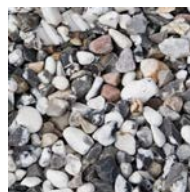

## Kulestein 24-60 mm 800 kg

DEKORMATERIAL

Kulestein er dekorativt og kan brukes til så mangt. Fint langs husveggen, rundt bed og busker, som toppdekke i krukker og i skråninger. Med kulestein unngår man mye vedlikehold i hagen som f.eks. etterfylling av bark, mens kulesteinen er "evigvarende" og ligger stabilt. Like fin år etter år. Dekorstein er et spennende produkt med mange bruksområder. Bland vakker beplantning og elegante flater med Benders dekormateriale. Skap vakre kontraster mot husvegger og ganger av belegningsstein ved å velge farger på dekorsteinen som bryter av. Med fiberduk under dekorsteinen reduseres risikoen for både jordluft og ugress. Bruksområdene er mange og mulighetene er uendelige, det er kun fantasien som setter grenser!