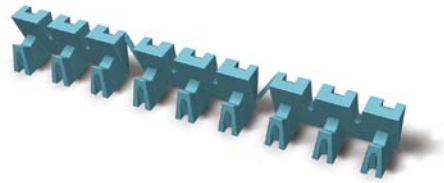

PRODUKTARK

Connector 200 mm

Spesialprodukter laget for å på en effektiv måte låse og sikkerstille din mur. Passer til et utvalg av Benders mursystemer.

Produktinformasjon

Lengde mm	200 mm
Vekt kg/stk	0,04
Antall stk/pall	5000
OBS!	Brukes til Megawall. Monter en connector pr blokk i hele skiftet.