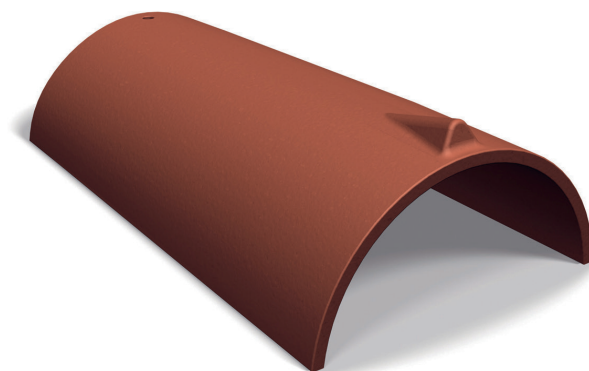

PRODUKTBLAD

Nockpanna universal lertegel

Art nr H300xx

Nockpanna universal lertegel, passar samtliga våra takpanneprofiler i lera.

Den universala nockpannan är lämplig att lägga på takpannorna Hansa, Tvilling, Piano, Höganäs och Sandby. Åtgång vid läggning är 3 st/lpm.

Artikelinformation

Vikt	2,90 kg
Antal/pall	45 st
Längd	410 mm
Bredd	235/210 mm (konade)
Bygglängd	333 mm
Material	Lertegel