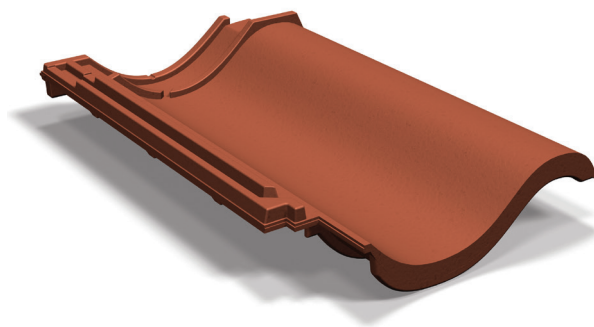

# PRODUKTBLAD

Halvpanna falsat lertegel Tvilling rak framkant

Art nr H21124

*Halvpanna falsat lertegel Tvilling rak framkant, passar vår takpanneprofil Tvilling rak framkant i lera.*

Halvpannan falsat lertegel Tvilling rak framkant är lämplig att lägga tillsammans med Tvilling rak framkant då takbredden ej sammanfaller med byggbredden för ett visst antal normalpannor och vid takskärningar.

## Artikelinformation

Vikt	2,50 kg
Antal/pall	256 st
Längd	365 mm
Bredd	222 mm
Byggbredd	173 mm
Material	Lertegel
Färg	Naturröd